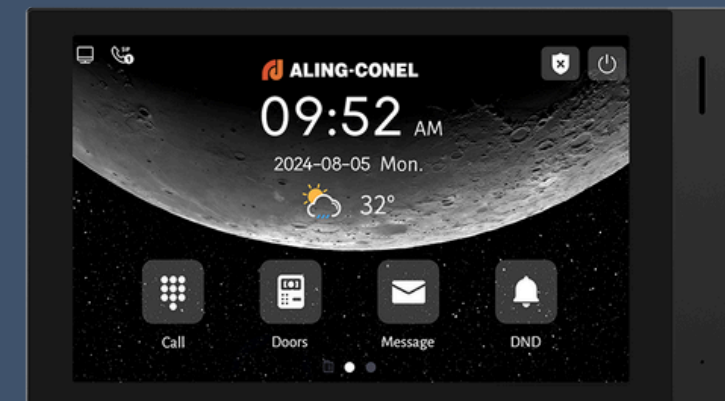

AC02

Napredni kontroler pristupa sa višestrukom autentifikacijom i modernim dizajnom

- Ultra-tanak dizajn (širina samo 50 mm)
- Kućište od aluminijuma i kaljenog stakla
- 2MP HD kamera
- Podrška za Wiegand i RS485 i
- Načini ulaska: poziv, prepoznavanje lica, IC kartica, PIN kod, aplikacija, Bluetooth
- Podrška za 20.000 korisnika
- PoE napajanje – minimalna instalacija

UNUTRAŠNJI MONITORI

H618

Premium unutrašnji monitor sa velikim ekranom i naprednim smart home funkcijama

- 10.1" IPS touch ekran visoke rezolucije
- Android operativni sistem za fleksibilne integracije
- HD video komunikacija sa pozivnim tablama
- Wi-Fi i Ethernet konekcija
- Preintegriran sa OBLO sistemom pametne
- PoE napajanje – minimalna instalacija
- Nadzor IP kamera
- Moderan i elegantan dizajn sa tankim okvirom

H616

Napredni unutrašnji monitor sa 8" ekranom i fleksibilnim smart home funkcijama

- 8" IPS touch ekran visoke rezolucije
- Android operativni sistem za fleksibilne integracije
- Mogućnost horizontalnog i vertikalnog prikaza
- HD video komunikacija sa pozivnim tablama
- Wi-Fi i Ethernet konekcija
- Preintegriran sa OBLO sistemom pametne
- PoE napajanje – minimalna instalacija
- Nadzor IP kamera
- Moderan i elegantan dizajn sa tankim okvirom

A416

Pristupačan Android monitor sa 7" ekranom i smart home funkcijama

- 7" IPS touch kapacitivni ekran
- Android operativni sistem za fleksibilne integracije
- HD video komunikacija sa pozivnim tablama
- Wi-Fi i Ethernet konekcija
- Preintegriran sa OBLO sistemom pametne
- PoE napajanje – minimalna instalacija
- Nadzor IP kamera