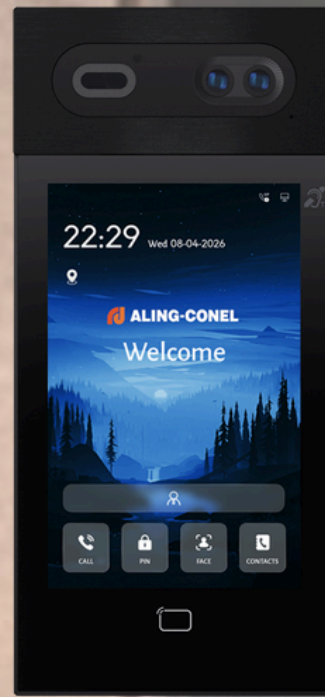

POZIVNE TABLE

Kontrola pristupa na ulazu

KONTROLA PRISTUPA

Upravljanje pristupom

UNUTRAŠNJI MONITORI

Video komunikacija

Benefiti

- IP bazirano rešenje zasnovano na standardnoj mrežnoj infrastrukturi
- Jednostavna instalacija uz PoE – jedan kabl po uređaju
- Primena u kućama, stambenim i komercijalnim objektima
- Besplatna mobilna aplikacija za daljinsku komunikaciju i upravljanje pristupom
- “Ključ u ruke” isporuka bez skrivenih troškova
- Širok portfolio uređaja – od pristupačnih do premium modela
- Preintegrisano sa OBLO sistemom pametne kuće
- Višestruki načini kontrole pristupa

Entry

POZIVNE TABLE I KONTROLERI PRISTUPA

S617

Premium pozivna tabla sa naprednom kontrolom pristupa i vrhunskim funkcijama

- 8" IPS LCD ekran u boji
- Dve HD kamere rezolucije 2MP
- Široki ugao gledanja od 120°
- Podrška za WDR tehnologiju
- Načini ulaska: poziv, prepoznavanje lica, IC kartica, PIN kod, aplikacija, Bluetooth
- Podrška za 20.000 korisnika, 20.000 lica i 60.000 kartica
- PoE napajanje - minimalna instalacija

S414

Kompaktna pozivna tabla sa naprednom kontrolom pristupa i pametnim funkcijama

- 4.3" IPS LCD ekran u boji
- Dve HD kamere rezolucije 2MP
- Podrška za WDR tehnologiju
- Načini ulaska: poziv, prepoznavanje lica, IC kartica, PIN kod, aplikacija, Bluetooth
- Podrška za 20.000 korisnika, 20.000 lica i 60.000 kartica
- PoE napajanje – minimalna instalacija

C112

Ultra-kompaktna pozivna tabla za jednostavnu i pouzdanu kontrolu pristupa

- 1 taster za poziv - idealno za kuće i vile
- 2MP HD kamera sa 1080p rezolucije
- Široki ugao gledanja od 110°
- Podrška za WDR tehnologiju
- Načini ulaska: poziv, prepoznavanje lica, IC kartica, PIN kod, aplikacija, Bluetooth
- Kompaktan dizajn
- Podrška za 60.000 kartica
- PoE napajanje – minimalna instalacija